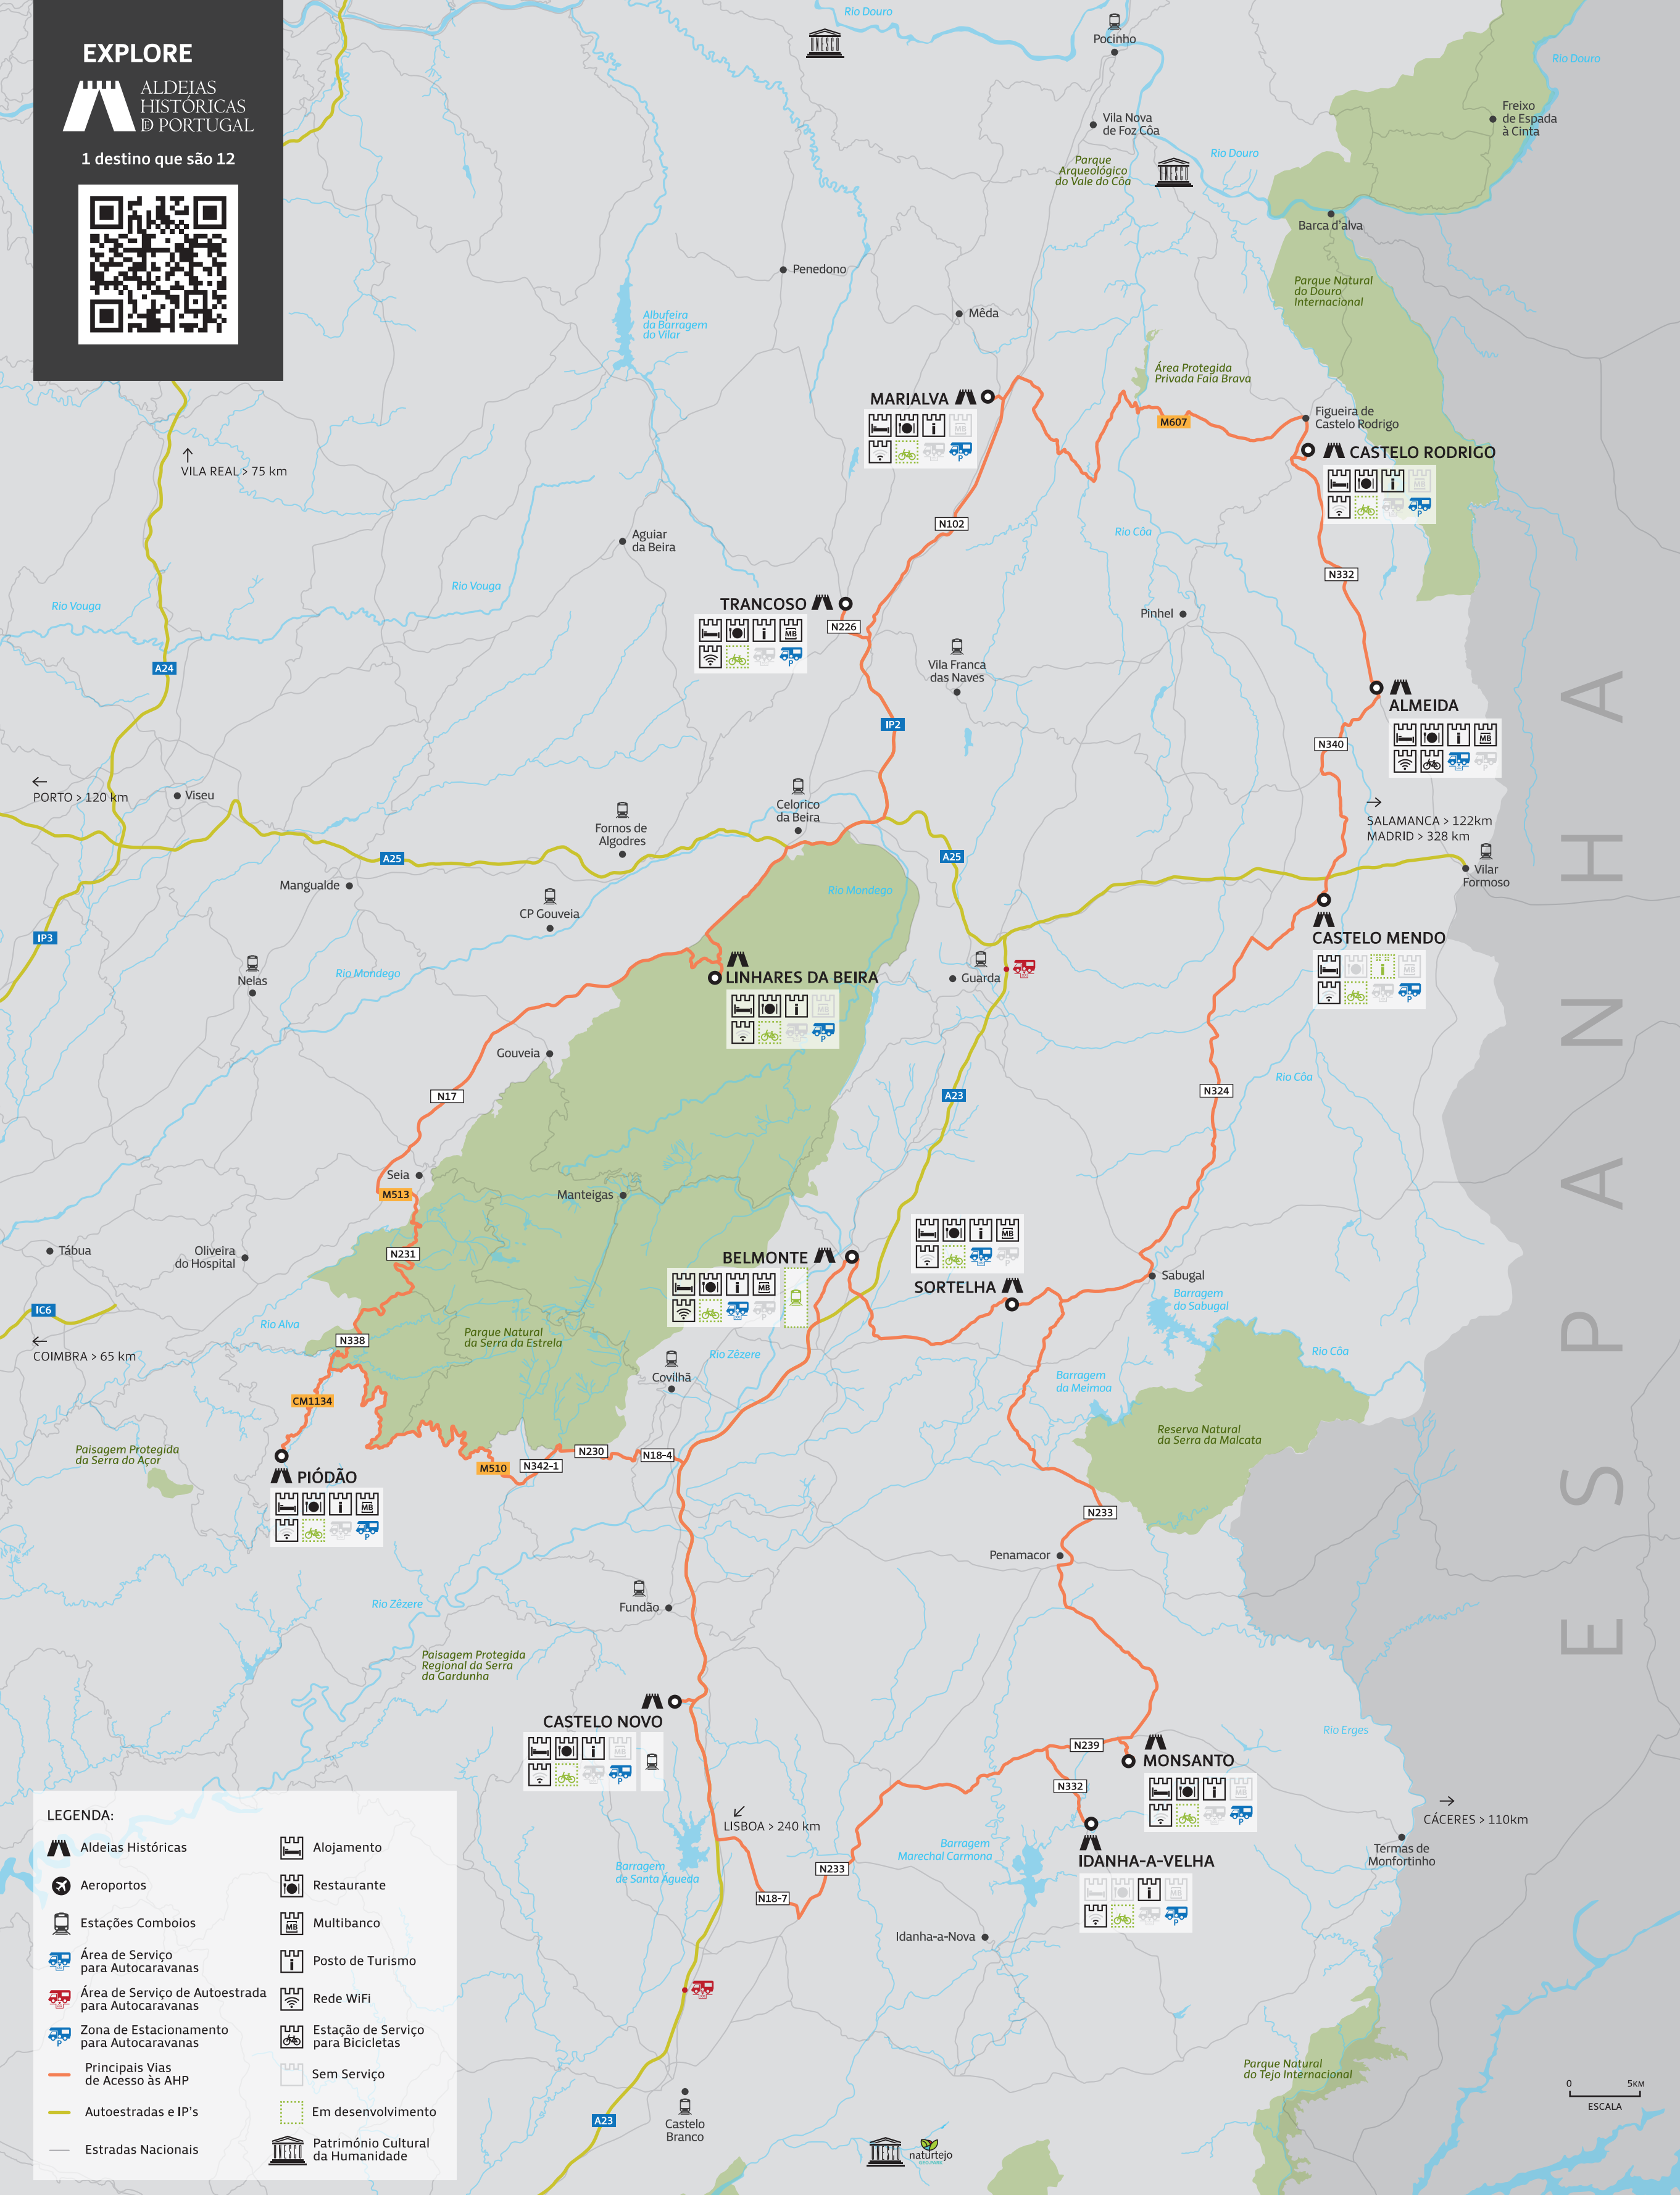

EXPLORE

1 destino que são 12

LEGENDA:

Aldeias Históricas	Alojamento
Aeroportos	Restaurante
Estações Comboios	Multibanco
Área de Serviço para Autocaravanas	Posto de Turismo
Área de Serviço de Autoestrada para Autocaravanas	Rede WiFi
Zona de Estacionamento para Autocaravanas	Estação de Serviço para Bicicletas
Principais Vias de Acesso às AHP	Sem Serviço
Autoestradas e IP's	Em desenvolvimento
Estradas Nacionais	Património Cultural da Humanidade

DISTÂNCIAS CÁ DENTRO	ALMEIDA	BELMONTE	CASTELO MENDO	CASTELO NOVO	CASTELO RODRIGO	IDANHA-A-VELHA	LINHARES DA BEIRA	MARIALVA	MONSANTO	PIÓDÃO	SORTELHA	TRANCOSO
ENTRE ALDEIAS												
ALMEIDA		67	20	107	22	145	77	63	145	150	64	64
BELMONTE	67		57	41	80	80	46	81	81	87	19	63
CASTELO MENDO	20	57		96	40	93	66	81	91	142	49	63
CASTELO NOVO	107	41	96		119	47	85	121	49	87	56	103
CASTELO RODRIGO	22	80	40	119		157	77	43	159	164	89	57
IDANHA-A-VELHA	145	80	93	47	157		123	159	16	126	57	141
LINHARES DA BEIRA	77	46	66	85	77	123		58	124	75	65	40
MARIALVA	63	81	81	121	43	159	58		160	124	90	27
MONSANTO	145	81	91	49	159	16	124	160		126	55	119
PIÓDÃO	150	87	142	87	164	126	75	124	126		100	104
SORTELHA	64	19	49	56	89	57	65	90	55	100		73
TRANCOSO	64	93	63	103	57	141	40	27	119	104	73	