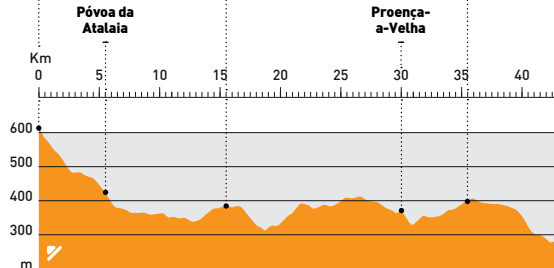

CASTELO NOVO

Orca

Medelim

IDANHA-A-VELHA