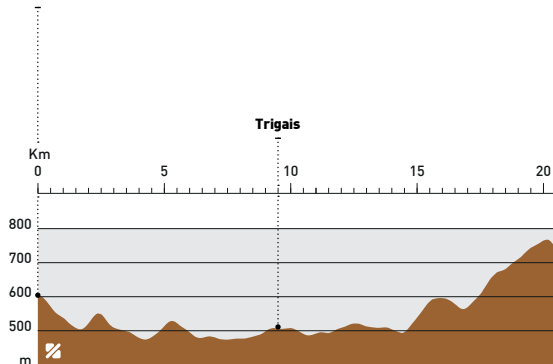

BELMONTE

SORTELHA