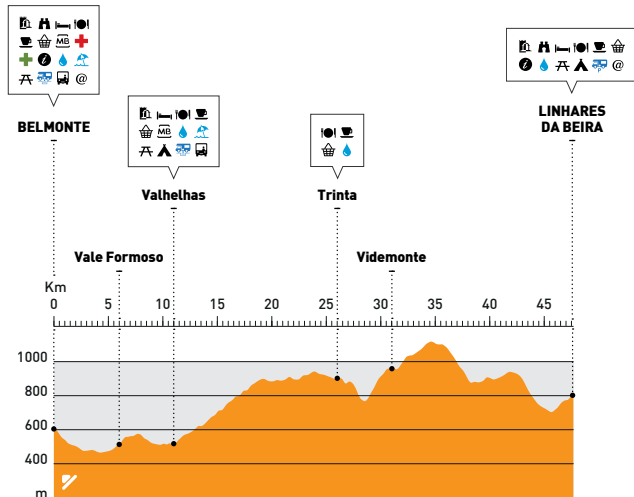

Sistema de Identificação de Cores para Daltónicos

promotor

parceiro institucional

homologação