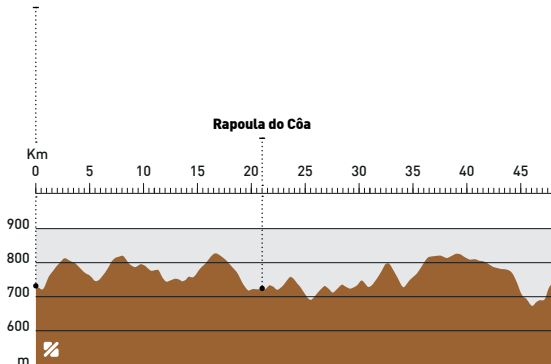

Setor_2

SORTELHA /CASTELO MENDO

GRAU DE DIFICULDADE

Fácil (0-40%) Médio (40-60%) Difícil (60-80%) Muito difícil (80-100%)

Os tempos apresentados são apenas referências e dependem das características de cada utilizador. Consulte a distância e desnível acumulado para planear a sua jornada.

48,29(Km)

804(m) _ Desnível +

02:30 (min.) _ 03:45 (máx.)

Dificuldade: 58,00%

Sistema de Identificação de Cores para Daltónicos

SORTELHA

CASTELO MENDO

promotor