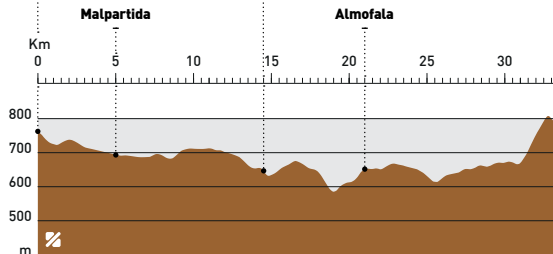

Setor_4

ALMEIDA /CASTELO RODRIGO

GRAU DE DIFICULDADE

Fácil (0-40%) Médio (40-60%) Difícil (60-80%) Muito difícil (80-100%)

Os tempos apresentados são apenas referências e dependem das características de cada utilizador. Consulte a distância e desnível acumulado para planear a sua jornada.

33,34(Km)

539(m) _ Desnível +

01:45 (min.) _ 02:30 (máx.)

Dificuldade: 56,25%

Sistema de Identificação de Cores para Daltónicos

ALMEIDA

Vermiosa

CASTELO RODRIGO