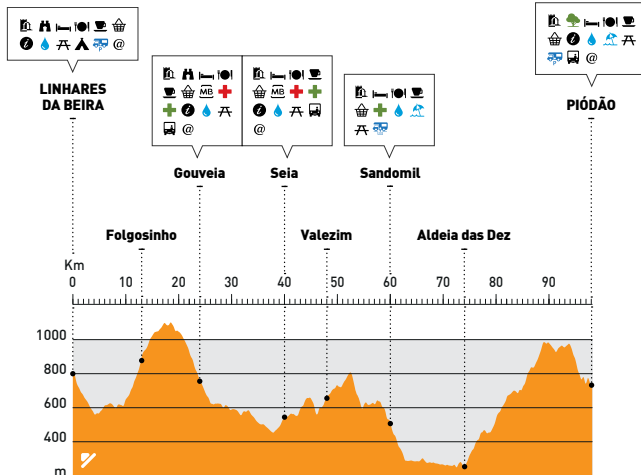

Setor_8

LINHARES DA BEIRA / PIÓDÃO

GRAU DE DIFICULDADE

Fácil (0-40%) Médio (40-60%) Difícil (60-80%) Muito difícil (80-100%)

Os tempos apresentados são apenas referências e dependem das características de cada utilizador. Consulte a distância e desnível acumulado para planear a sua jornada.

98,35(Km)

2355(m) _ Desnível +

06:00 (min.) _ 09:00 (máx.)

Dificuldade: 83,50%

Sistema de Identificação de Cores para Daltónicos

promotor

parceiro institucional

homologação